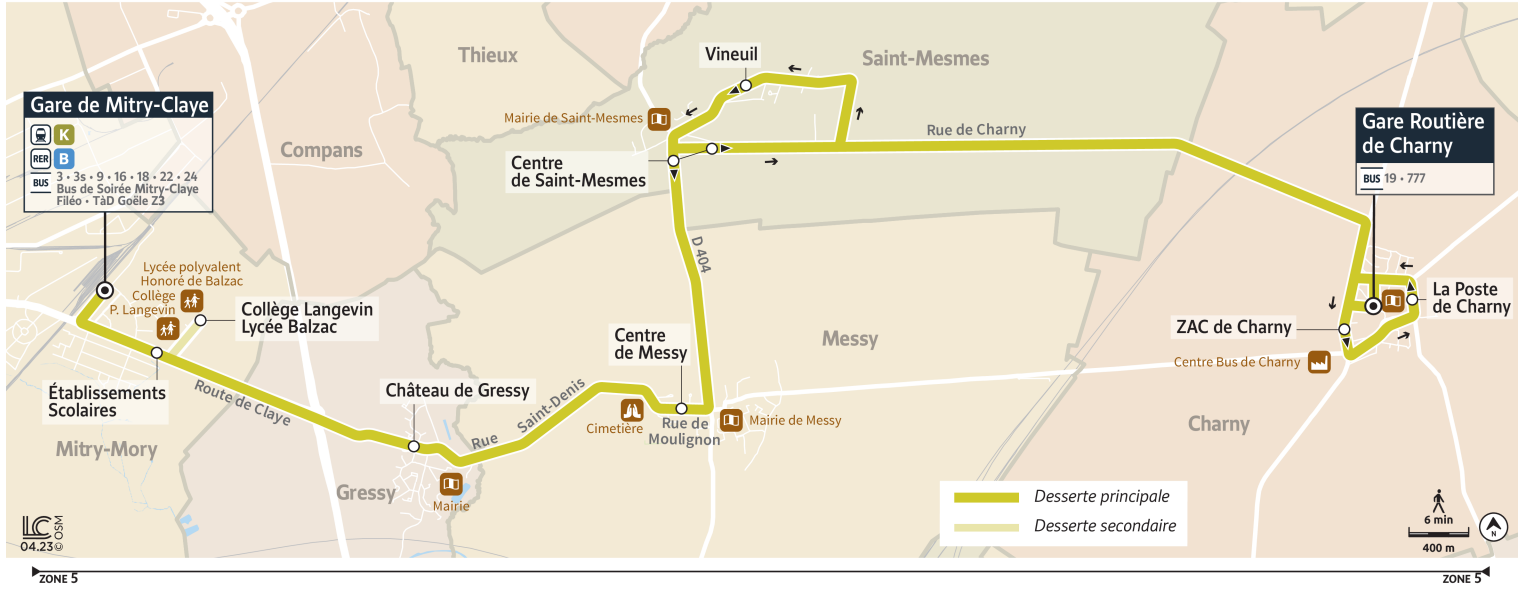

Horaires valables à partir du 6 novembre 2023 en période scolaire

		Du lundi au vendredi en période scolaire											
MITRY-MORY	Gare de Mitry-Claye	6:59	8:00	12:35	13:30	16:30	17:18	17:38	18:16	18:42	19:12	19:45	20:12
	Établissements Scolaires	7:02	8:03	12:39	13:34	16:34	17:22	17:41	18:19	18:45	19:15	19:48	20:15
	Collège Langevin-Lycée Balzac	|	|	12:40	13:35	16:35	17:23	|	|	|	|	|	|
GRESSY	Château de Gressy	7:05	8:06	12:45	13:40	16:40	17:28	17:46	18:24	18:50	19:18	19:51	20:18
MESSY	La Poste de Messy	7:08	8:09	12:49	13:44	16:44	17:32	17:49	18:27	18:53	19:21	19:54	20:21
SAINT-MESMES	Centre de Saint-Mesmes	7:12	8:13	12:53	13:48	16:48	17:36	17:53	18:31	18:57	19:25	19:58	20:25
CHARNY	ZAC de Charny	7:21	8:22	13:02	13:57	16:57	17:45	18:02	18:40	19:06	19:34	20:07	20:34
	La Poste de Charny	7:23	8:24	13:04	13:59	16:59	17:47	18:04	18:42	19:08	19:36	20:09	20:36
	Gare Routière de Charny	7:24	8:25	13:05	14:00	17:00	17:48	18:05	18:43	19:09	19:37	20:10	20:37

TàD

Goële

Tous les arrêts sont desservis par le TàD Goële, de 9:51 jusqu'à 16:53, du lundi au vendredi, et de 6:54 jusqu'à 19:30 le samedi, sur réservation.

Circule le mercredi uniquement en période scolaire.

i Bon à savoir

- → Pas de service les dimanches et jours fériés.
- → Ces horaires sont donnés à titre indicatif et sont soumis aux aléas de circulation.