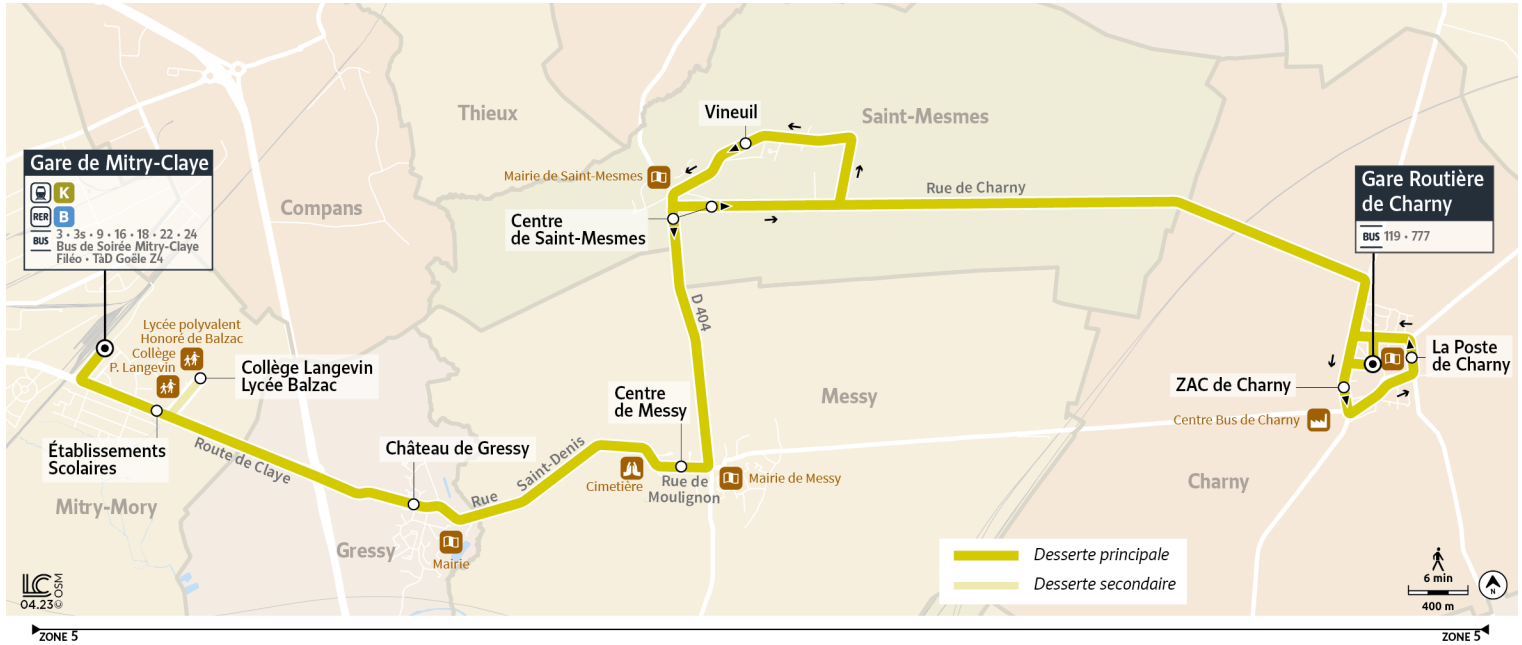

Horaires valables à partir 6 novembre 2023 en vacances scolaires

		Du lundi au vendredi en vacances scolaires									
CHARNY	Gare Routière de Charny	5:05	5:35	6:05	6:35	7:05	7:25	8:05	8:35	9:15	
	ZAC de Charny	5:06	5:36	6:06	6:36	7:06	7:26	8:06	8:36	9:16	
	La Poste de Charny	5:07	5:37	6:07	6:37	7:07	7:27	8:07	8:37	9:17	
SAINT-MESMES	Vineuil	5:16	5:46	6:16	6:46	7:16	7:36	8:16	8:46	9:26	
	Centre de Saint-Mesmes	5:18	5:48	6:18	6:48	7:18	7:38	8:18	8:48	9:28	
MESSY	La Poste de Messy	5:23	5:53	6:23	6:53	7:23	7:43	8:23	8:53	9:33	
GRESSY	Château de Gressy	5:27	5:57	6:27	6:57	7:27	7:47	8:27	8:57	9:37	
MITRY-MORY	Établissements Scolaires	5:31	6:01	6:31	7:01	7:31	7:51	8:31	9:01	9:41	
	Gare de Mitry-Claye	5:35	6:05	6:35	7:05	7:35	7:55	8:35	9:05	9:45	

TàD

Goële

Tous les arrêts sont desservis par le TàD Goële, de 9:51 jusqu'à 16:53, du lundi au vendredi, et de 6:54 jusqu'à 19:30 le samedi, sur réservation.

i Bon à savoir

- → Pas de service les dimanches et jours fériés.
- → Ces horaires sont donnés à titre indicatif et sont soumis aux aléas de circulation.