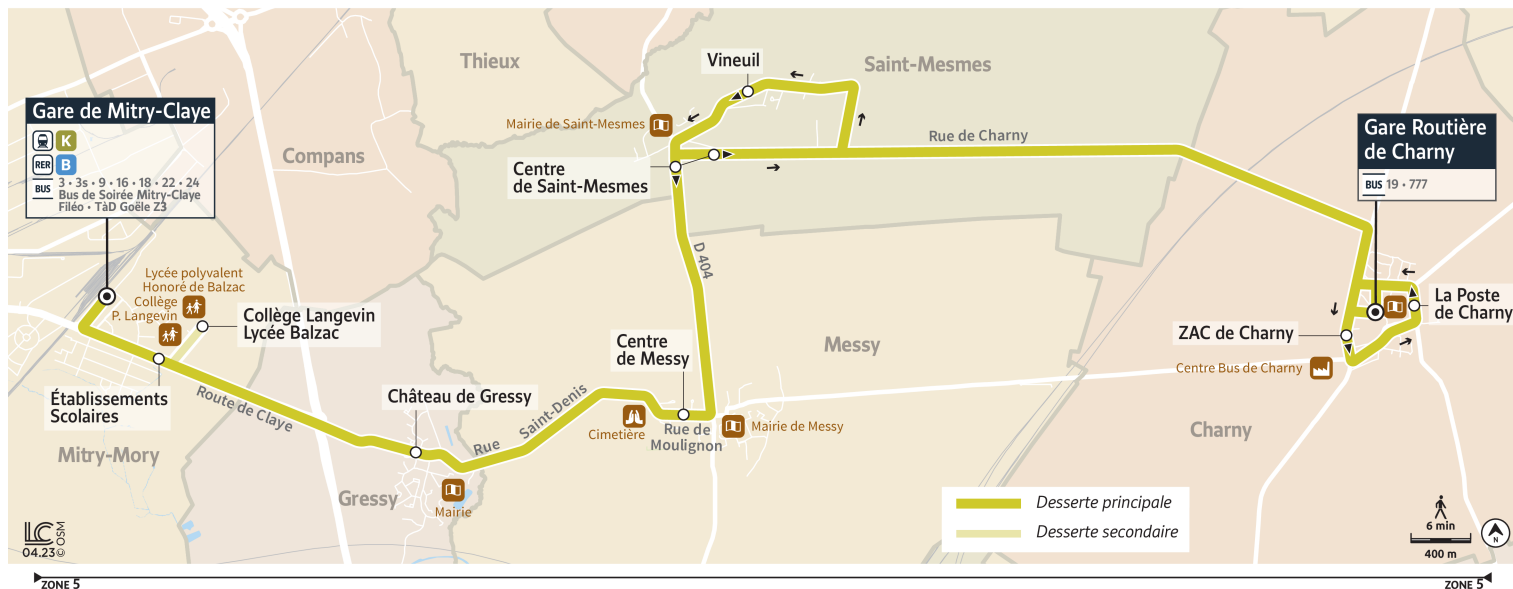

Horaires valables à partir du 6 novembre 2023 en période scolaire

		Samedi en période scolaire
MITRY-MORY	Gare de Mitry-Claye	7:02
	Établissements Scolaires	7:03
GRESSY	Château de Gressy	7:07
MESSY	La Poste de Messy	7:10
SAINT-MESMES	Centre de Saint-Mesmes	7:14
CHARNY	ZAC de Charny	7:24
	La Poste de Charny	7:26
	Gare Routière de Charny	7:27

TàD

Goële

Tous les arrêts sont desservis par le TàD Goële, de 9:51 jusqu'à 16:53, du lundi au vendredi, et de 6:54 jusqu'à 19:30 le samedi, sur réservation.

Circule le mercredi uniquement en période scolaire.

i Bon à savoir

- → Pas de service les dimanches et jours fériés.
- → Ces horaires sont donnés à titre indicatif et sont soumis aux aléas de circulation.