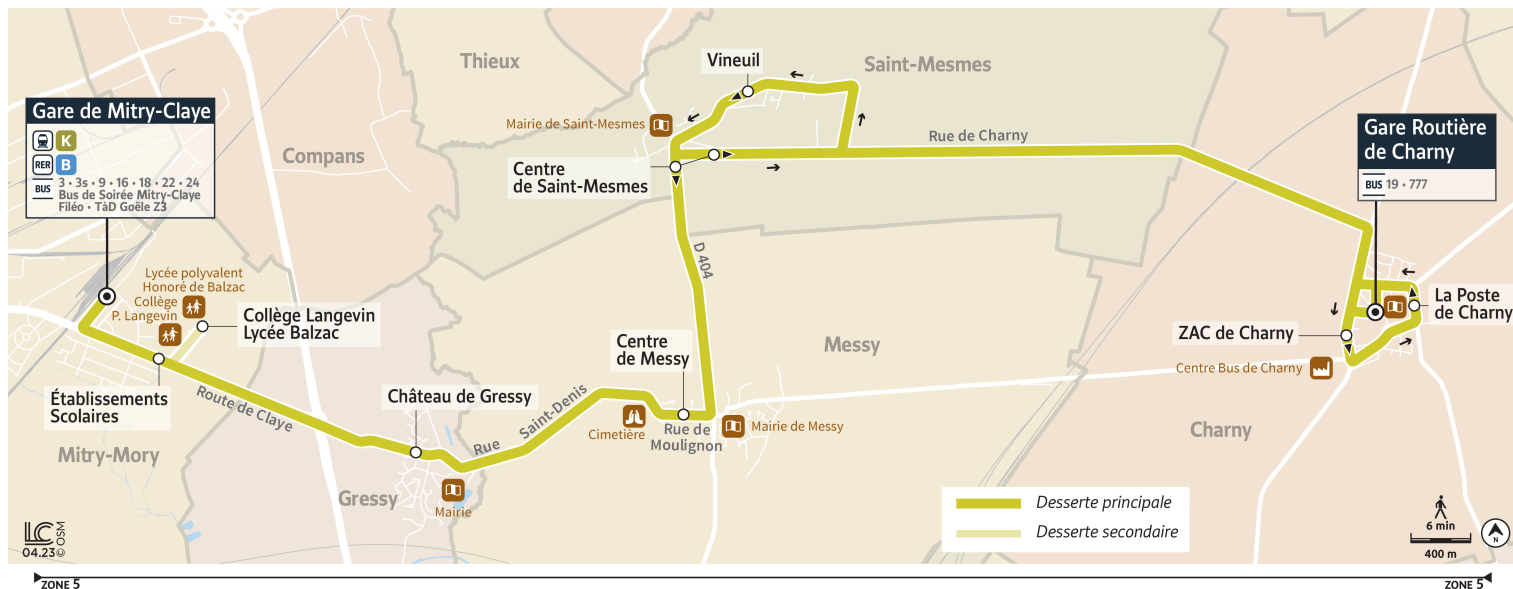

Horaires valables à partir du 6 novembre 2023 en période scolaire

	Samedi en période scolaire	
CHARNY	Gare Routière de Charny	13:05
	ZAC de Charny	13:06
	La Poste de Charny	13:07
SAINT-MESMES	Vineuil	13:16
	Centre de Saint-Mesmes	13:18
MESSY	La Poste de Messy	13:22
GRESSY	Château de Gressy	13:26
MITRY-MORY	Établissements Scolaires	13:29
	Gare de Mitry-Claye	13:32

TàD

Goële

Tous les arrêts sont desservis par le TàD Goële, de 9:51 jusqu'à 16:53, du lundi au vendredi, et de 6:54 jusqu'à 19:30 le samedi, sur réservation.

Circule le mercredi uniquement en période scolaire.

i Bon à savoir

- → Pas de service les dimanches et jours fériés.
- → Ces horaires sont donnés à titre indicatif et sont soumis aux aléas de circulation.