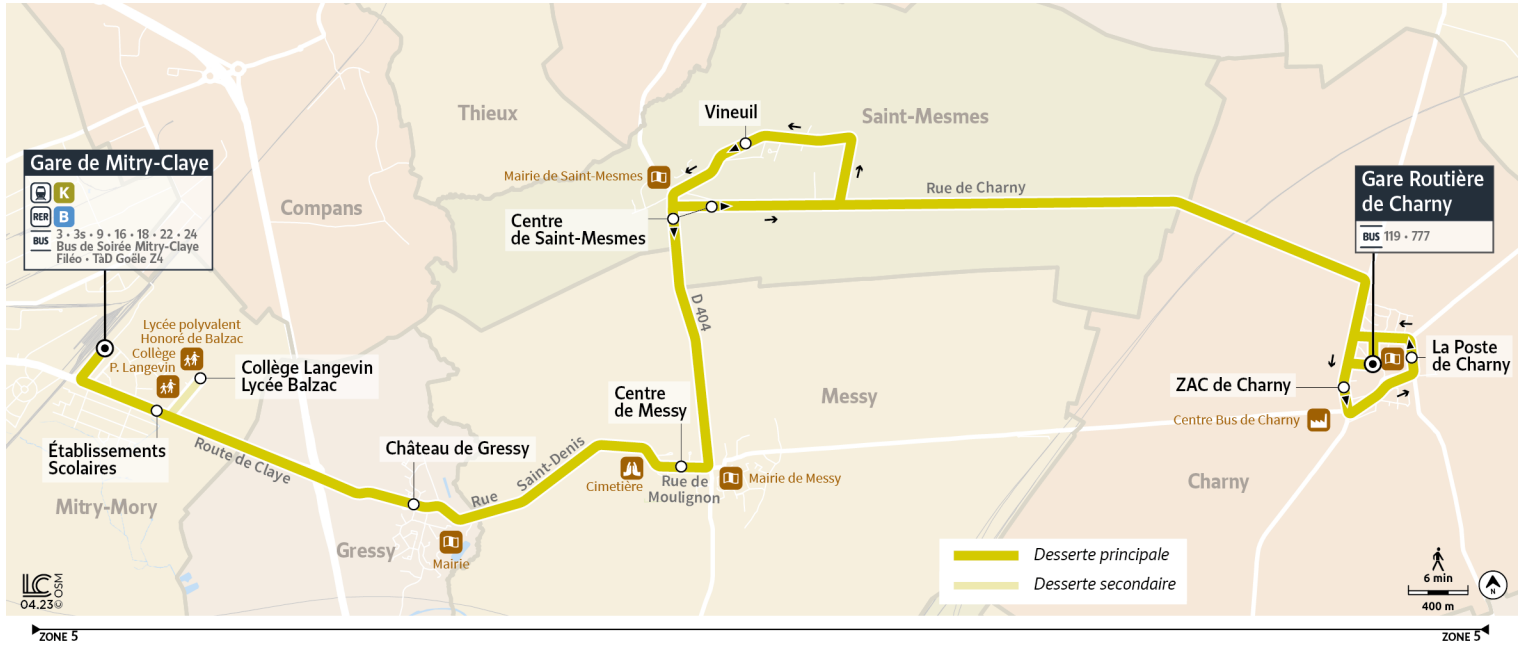

TàD

Goële

Tous les arrêts sont desservis par le TàD Goële, de 9:51 jusqu'à 16:53, du lundi au vendredi, et de 6:54 jusqu'à 19:30 le samedi, sur réservation.

Circule le mercredi uniquement en période scolaire.

		Du lundi au vendredi en vacances scolaires									
CHARNY	Gare Routière de Charny	5:05	5:35	6:05	6:35	7:05	7:25	8:05	8:35	9:15	
	ZAC de Charny	5:06	5:36	6:06	6:36	7:06	7:26	8:06	8:36	9:16	
	La Poste de Charny	5:07	5:37	6:07	6:37	7:07	7:27	8:07	8:37	9:17	
SAINT-MESMES	Vineuil	5:16	5:46	6:16	6:46	7:16	7:36	8:16	8:46	9:26	
	Centre de Saint-Mesmes	5:18	5:48	6:18	6:48	7:18	7:38	8:18	8:48	9:28	
MESSY	La Poste de Messy	5:23	5:53	6:23	6:53	7:23	7:43	8:23	8:53	9:33	
GRESSY	Château de Gressy	5:27	5:57	6:27	6:57	7:27	7:47	8:27	8:57	9:37	
MITRY-MORY	Établissements Scolaires	5:31	6:01	6:31	7:01	7:31	7:51	8:31	9:01	9:41	
	Gare de Mitry-Claye	5:35	6:05	6:35	7:05	7:35	7:55	8:35	9:05	9:45	

TàD

Goële

Tous les arrêts sont desservis par le TàD Goële, de 9:51 jusqu'à 16:53, du lundi au vendredi, et de 6:54 jusqu'à 19:30 le samedi, sur réservation.

i Bon à savoir

- Pas de service les dimanches et jours fériés.
- Ces horaires sont donnés à titre indicatif et sont soumis aux aléas de circulation.