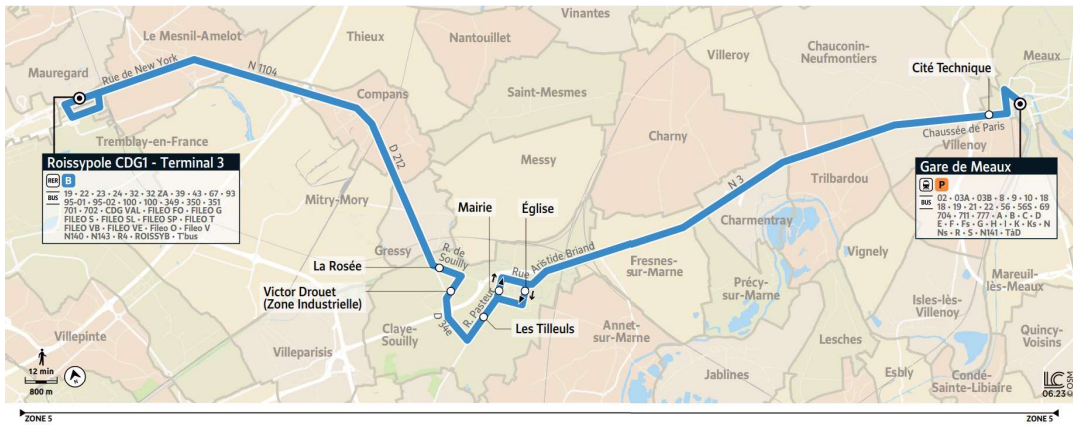

Horaires valables
du 06/11/2023 au
01/09/2024

Période de Fonctionnement		A	A	A	A	A	A	A	A	A	A	A	A	A	A	A	A	
Jours de Fonctionnement		Sa	Sa	Sa	Sa	Sa	Sa	Sa	Sa	Sa	Sa	Sa	Sa	Sa	Sa	Sa	Sa	
Meaux	Gare de Meaux Quai D	4:30	5:00	5:30	6:00	6:30	7:00	7:30	8:00	8:30	9:00	9:30	10:00	10:30	11:00	11:30	12:00	12:30
Villenoy	Cité technique	4:33	5:03	5:33	6:03	6:33	7:03	7:33	8:03	8:33	9:04	9:34	10:04	10:34	11:04	11:34	12:04	12:34
Claye-Souilly	Église	4:46	5:16	5:46	6:16	6:46	7:16	7:46	8:16	8:46	9:17	9:47	10:17	10:47	11:17	11:47	12:17	12:47
	Les Tilleuls	4:49	5:19	5:49	6:19	6:49	7:19	7:49	8:19	8:49	9:20	9:50	10:20	10:50	11:20	11:50	12:21	12:51
	Zone Industrielle - Victor Drouet	4:52	5:22	5:52	6:22	6:52	7:22	7:52	8:22	8:52	9:24	9:54	10:24	10:54	11:24	11:54	12:25	12:55
	La Rosée	4:56	5:26	5:56	6:26	6:56	7:26	7:56	8:26	8:56	9:28	9:58	10:28	10:58	11:28	11:58	12:29	12:59
Tremblay-en-France	Roissypôle Aéroport CDG 1 - Terminal 3	5:10	5:40	6:10	6:40	7:10	7:40	8:10	8:40	9:10	9:42	10:12	10:42	11:12	11:42	12:12	12:43	13:13

Période de Fonctionnement		A	A	A	A	A	A	A	A	A	A	
Jours de Fonctionnement		Sa	Sa	Sa	Sa	Sa	Sa	Sa	Sa	Sa	Sa	
Meaux	Gare de Meaux Quai D	13:00	13:30	14:00	14:30	15:00	15:30	16:00	16:30	17:00	17:30	18:00
Villenoy	Cité technique	13:04	13:34	14:05	14:35	15:05	15:35	16:05	16:35	17:05	17:35	18:05
Claye-Souilly	Église	13:17	13:47	14:18	14:48	15:18	15:48	16:18	16:48	17:18	17:48	18:18
	Les Tilleuls	13:21	13:51	14:22	14:52	15:22	15:52	16:22	16:52	17:22	17:52	18:22
	Zone Industrielle - Victor Drouet	13:25	13:55	14:26	14:56	15:26	15:56	16:26	16:56	17:26	17:56	18:26
	La Rosée	13:29	13:59	14:30	15:00	15:30	16:00	16:30	17:00	17:30	18:00	18:30
Tremblay-en-France	Roissypôle Aéroport CDG 1 - Terminal 3	13:43	14:13	14:44	15:14	15:44	16:14	16:44	17:14	17:44	18:14	18:44

Période de Fonctionnement		A	A	A	A	A	A	A	A	
Jours de Fonctionnement		Sa	Sa	Sa	Sa	Sa	Sa	Sa	Sa	
Meaux	Gare de Meaux Quai D	18:30	19:00	19:30	20:00	20:30	21:00	21:30	22:00	23:00
Villenoy	Cité technique	18:35	19:03	19:33	20:03	20:33	21:03	21:33	22:03	23:03
Claye-Souilly	Église	18:48	19:16	19:46	20:16	20:46	21:16	21:46	22:16	23:16
	Les Tilleuls	18:52	19:19	19:49	20:19	20:49	21:19	21:49	22:19	23:19
	Zone Industrielle - Victor Drouet	18:56	19:22	19:52	20:22	20:52	21:22	21:52	22:22	23:22
	La Rosée	19:00	19:25	19:55	20:25	20:55	21:25	21:55	22:25	23:25
Tremblay-en-France	Roissypôle Aéroport CDG 1 - Terminal 3	19:14	19:39	20:09	20:39	21:09	21:39	22:09	22:39	23:39

Légende :
A : Fonctionne toute l'année
Sa : Fonctionne uniquement le samedi

Ces horaires sont donnés à titre indicatif et sont soumis aux aléas de la circulation.