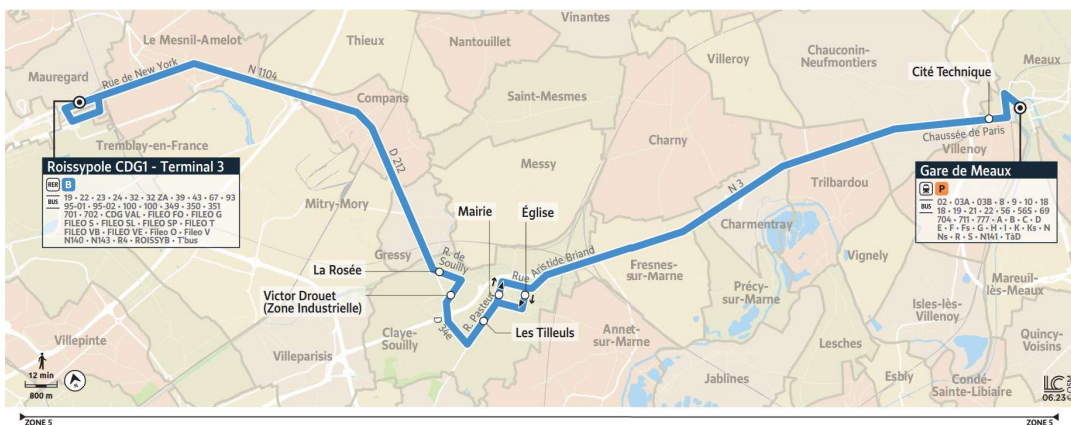

Horaires valables du 06/11/2023 au 01/09/2024

Période de Fonctionnement	A	A	A	A	SCO	A	A	A	A	A	A	A	A	A	A	A	A	
Jours de Fonctionnement	LàV	LàV	LàV	LàV	LàV	LàV	LàV	LàV	LàV	LàV	LàV	LàV	LàV	LàV	LàV	LàV	LàV	
Tremblay-en-France	Roissypôle Aéroport CDG 1 - Terminal 3	5:00	5:30	5:59	6:30		7:00	7:20	7:40	8:00	8:20	8:40	9:00	9:30	10:00	10:30	11:00	11:30
Claye-Souilly	La Rosée	5:16	5:46	6:15	6:46	7:15	7:20	7:40	8:00	8:20	8:40	8:59	9:18	9:48	10:18	10:48	11:18	11:48
	Zone Industrielle - Victor Drouet	5:19	5:49	6:18	6:49	7:18	7:23	7:43	8:04	8:24	8:44	9:03	9:22	9:52	10:22	10:52	11:22	11:52
	Les Tilleuls	5:23	5:53	6:22	6:53	7:23	7:28	7:48	8:09	8:29	8:49	9:08	9:27	9:57	10:27	10:57	11:27	11:57
	Mairie	5:25	5:55	6:24	6:55	7:27	7:32	7:52	8:13	8:33	8:53	9:11	9:30	10:00	10:30	11:00	11:30	12:00
Villenoy	Cité technique	5:38	6:08	6:37	7:08	7:42	7:47	8:07	8:28	8:47	9:07	9:24	9:43	10:13	10:43	11:13	11:43	12:13
Meaux	Gare de Meaux - Dépose	5:41	6:11	6:40	7:12	7:46	7:51	8:11	8:32	8:50	9:10	9:27	9:46	10:16	10:46	11:16	11:46	12:16

Période de Fonctionnement	A	A	A	A	A	A	A	A	A	SCO	A	A	A	A	A	A	A	
Jours de Fonctionnement	LàV	LàV	LàV	LàV	LàV	LàV	LàV	LàV	LàV	LàV	LàV	LàV	LàV	LàV	LàV	LàV	LàV	
Tremblay-en-France	Roissypôle Aéroport CDG 1 - Terminal 3	11:55	12:30	13:00	13:25	14:00	14:30	15:00	15:30	16:00		16:20	16:40	17:00	17:17	17:42	18:00	18:19
Claye-Souilly	La Rosée	12:13	12:48	13:18	13:43	14:18	14:48	15:18	15:48	16:20		16:40	17:01	17:21	17:38	18:03	18:20	18:39
	Zone Industrielle - Victor Drouet	12:17	12:52	13:22	13:47	14:22	14:52	15:22	15:52	16:24		16:45	17:07	17:27	17:44	18:08	18:25	18:44
	Les Tilleuls	12:22	12:57	13:27	13:52	14:27	14:57	15:27	15:57	16:29	16:40	16:50	17:13	17:33	17:50	18:13	18:30	18:49
	Mairie	12:25	13:00	13:30	13:55	14:30	15:00	15:30	16:00	16:33	16:44	16:54	17:18	17:38	17:55	18:17	18:34	18:53
Villenoy	Cité technique	12:38	13:13	13:43	14:08	14:43	15:13	15:43	16:19	16:53	17:04	17:14	17:38	17:58	18:15	18:37	18:54	19:13
Meaux	Gare de Meaux - Dépose	12:41	13:16	13:46	14:11	14:46	15:16	15:46	16:22	16:57	17:08	17:18	17:42	18:02	18:18	18:40	18:57	19:16

Période de Fonctionnement	A	A	A	A	A	A	A	A	A	A	A	A	A	
Jours de Fonctionnement	LàV	LàV	LàV	LàV	LàV	LàV	LàV	LàV	LàV	LàV	LàV	LàV	LàV	
Tremblay-en-France	Roissypôle Aéroport CDG 1 - Terminal 3	18:40	19:00	19:20	19:37	19:57	20:30	21:00	21:30	22:00	22:30	23:00	23:30	00:00
Claye-Souilly	La Rosée	19:00	19:17	19:37	19:54	20:14	20:46	21:16	21:46	22:16	22:46	23:16	23:46	00:16
	Zone Industrielle - Victor Drouet	19:03	19:20	19:40	19:57	20:17	20:49	21:19	21:49	22:19	22:49	23:19	23:49	00:19
	Les Tilleuls	19:07	19:24	19:44	20:01	20:21	20:53	21:23	21:53	22:23	22:53	23:23	23:53	00:23
	Mairie	19:10	19:27	19:47	20:03	20:23	20:55	21:25	21:55	22:25	22:55	23:25	23:55	00:25
Villenoy	Cité technique	19:23	19:40	20:00	20:16	20:36	21:08	21:38	22:08	22:38	23:08	23:38	00:08	00:38
Meaux	Gare de Meaux - Dépose	19:26	19:43	20:03	20:19	20:39	21:11	21:41	22:11	22:41	23:11	23:41	00:11	00:41

Légende :
A : Fonctionne toute l'année
SCO : Fonctionne uniquement en période scolaire
LàV : Du lundi au vendredi