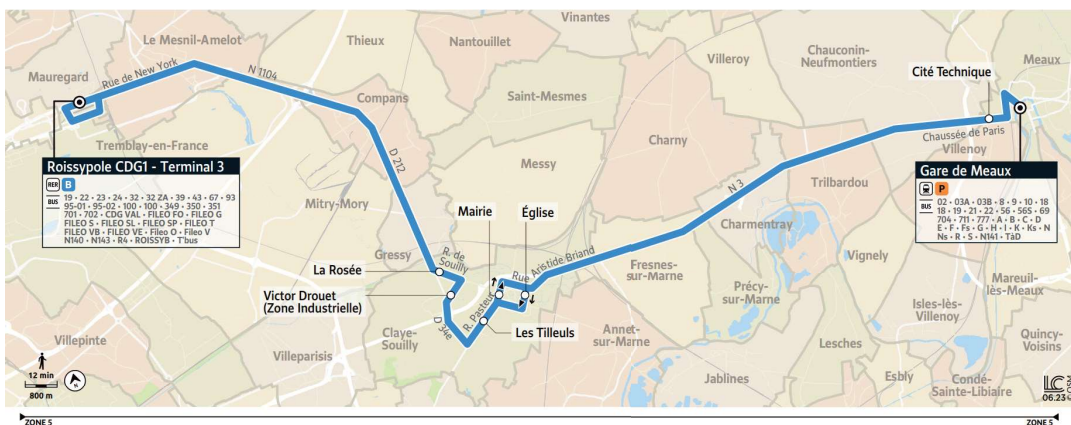

Horaires valables
du 06/11/2023 au
01/09/2024

Période de Fonctionnement		A	A	A	A	A	A	A	A	A	A	A
Jours de Fonctionnement		D	D	D	D	D	D	D	D	D	D	D
Meaux	Gare de Meaux Quai D	5:00	6:00	7:00	8:00	9:00	10:00	11:00	12:00	13:00	14:00	15:00
Villenoy	Cité technique	5:03	6:03	7:03	8:03	9:03	10:03	11:03	12:03	13:03	14:03	15:03
Claye-Souilly	Église	5:16	6:16	7:16	8:16	9:16	10:16	11:16	12:16	13:16	14:16	15:16
	Les Tilleuls	5:19	6:19	7:19	8:19	9:19	10:19	11:19	12:19	13:19	14:19	15:19
	Zone Industrielle - Victor Drouet	5:22	6:22	7:22	8:22	9:22	10:22	11:22	12:22	13:22	14:22	15:22
	La Rosée	5:25	6:25	7:25	8:25	9:25	10:25	11:25	12:25	13:25	14:25	15:25
Tremblay-en-France	Roissypôle Aéroport CDG 1 - Terminal 3	5:40	6:40	7:40	8:40	9:40	10:40	11:40	12:40	13:40	14:40	15:40

Période de Fonctionnement		A	A	A	A	A	A	
Jours de Fonctionnement		D	D	D	D	D	D	
Meaux	Gare de Meaux Quai D	16:00	17:00	18:00	19:00	20:00	21:00	22:00
Villenoy	Cité technique	16:03	17:03	18:03	19:03	20:03	21:03	22:03
Claye-Souilly	Église	16:16	17:16	18:16	19:16	20:16	21:16	22:16
	Les Tilleuls	16:19	17:19	18:19	19:19	20:19	21:19	22:19
	Zone Industrielle - Victor Drouet	16:22	17:22	18:22	19:22	20:22	21:22	22:22
	La Rosée	16:25	17:25	18:25	19:25	20:25	21:25	22:25
Tremblay-en-France	Roissypôle Aéroport CDG 1 - Terminal 3	16:40	17:40	18:40	19:40	20:40	21:40	22:40

Légende :
A : Fonctionne toute l'année
D : Fonctionne uniquement le dimanche et les jours fériés

Ces horaires sont donnés à titre indicatif et sont soumis aux aléas de la circulation.