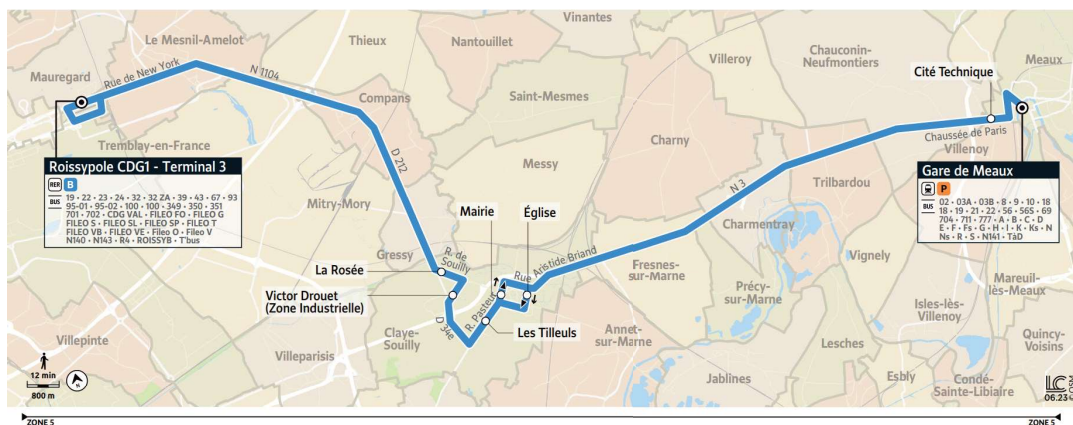

Horaires valables du 06/11/2023 au 01/09/2024

Période de Fonctionnement	A	A	A	A	A	A	A	A	A	A	A	A	A	A	A	A	A	
Jours de Fonctionnement	Sa	Sa	Sa	Sa	Sa	Sa	Sa	Sa	Sa	Sa	Sa	Sa	Sa	Sa	Sa	Sa	Sa	
Tremblay-en-France	Roissypôle Aéroport CDG 1 - Terminal 3	5:30	6:00	6:30	7:00	7:30	8:00	8:30	9:00	9:30	10:00	10:30	11:00	11:30	12:00	12:30	13:00	13:30
Claye-Souilly	La Rosée	5:46	6:16	6:46	7:17	7:47	8:17	8:47	9:16	9:46	10:16	10:46	11:16	11:46	12:16	12:46	13:16	13:46
	Zone Industrielle - Victor Drouet	5:49	6:19	6:49	7:20	7:50	8:20	8:50	9:19	9:49	10:19	10:49	11:19	11:49	12:19	12:49	13:19	13:49
	Les Tilleuls	5:52	6:22	6:52	7:24	7:54	8:24	8:54	9:24	9:54	10:24	10:54	11:24	11:54	12:24	12:54	13:24	13:54
	Mairie	5:55	6:25	6:55	7:27	7:57	8:27	8:57	9:27	9:57	10:27	10:57	11:27	11:57	12:27	12:57	13:27	13:57
Villenoy	Cité technique	6:08	6:38	7:08	7:40	8:10	8:40	9:10	9:40	10:10	10:40	11:10	11:40	12:10	12:40	13:10	13:40	14:10
Meaux	Gare de Meaux - Dépose	6:11	6:41	7:11	7:43	8:13	8:43	9:13	9:43	10:13	10:43	11:13	11:43	12:13	12:43	13:13	13:43	14:13

Période de Fonctionnement	A	A	A	A	A	A	A	A	A	A	A	A	A	A	A	
Jours de Fonctionnement	Sa	Sa	Sa	Sa	Sa	Sa	Sa	Sa	Sa	Sa	Sa	Sa	Sa	Sa	Sa	
Tremblay-en-France	Roissypôle Aéroport CDG 1 - Terminal 3	14:00	14:30	15:00	15:30	16:00	16:30	17:00	17:30	18:00	18:30	19:00	19:30	20:00	20:30	21:00
Claye-Souilly	La Rosée	14:18	14:48	15:18	15:48	16:18	16:48	17:18	17:48	18:18	18:48	19:16	19:46	20:16	20:46	21:16
	Zone Industrielle - Victor Drouet	14:22	14:52	15:22	15:52	16:22	16:52	17:22	17:52	18:22	18:52	19:19	19:49	20:19	20:49	21:19
	Les Tilleuls	14:26	14:56	15:26	15:56	16:26	16:56	17:26	17:56	18:26	18:56	19:22	19:52	20:22	20:52	21:22
	Mairie	14:29	14:59	15:29	15:59	16:29	16:59	17:29	17:59	18:29	18:59	19:25	19:55	20:25	20:55	21:25
Villenoy	Cité technique	14:43	15:13	15:43	16:13	16:45	17:15	17:45	18:15	18:45	19:15	19:39	20:09	20:39	21:09	21:38
Meaux	Gare de Meaux - Dépose	14:46	15:16	15:46	16:16	16:48	17:18	17:48	18:18	18:48	19:18	19:42	20:12	20:42	21:12	21:41

Période de Fonctionnement	A	A	A	A	
Jours de Fonctionnement	Sa	Sa	Sa	Sa	
Tremblay-en-France	Roissypôle Aéroport CDG 1 - Terminal 3	21:30	22:00	23:00	00:00
Claye-Souilly	La Rosée	21:46	22:16	23:16	00:16
	Zone Industrielle - Victor Drouet	21:49	22:19	23:19	00:19
	Les Tilleuls	21:52	22:22	23:22	00:22
	Mairie	21:55	22:25	23:25	00:25
Villenoy	Cité technique	22:08	22:38	23:38	00:38
Meaux	Gare de Meaux - Dépose	22:11	22:41	23:41	00:41

Légende :
A : Fonctionne toute l'année
Sa : Fonctionne uniquement le samedi

Ces horaires sont donnés à titre indicatif et sont soumis aux aléas de la circulation.