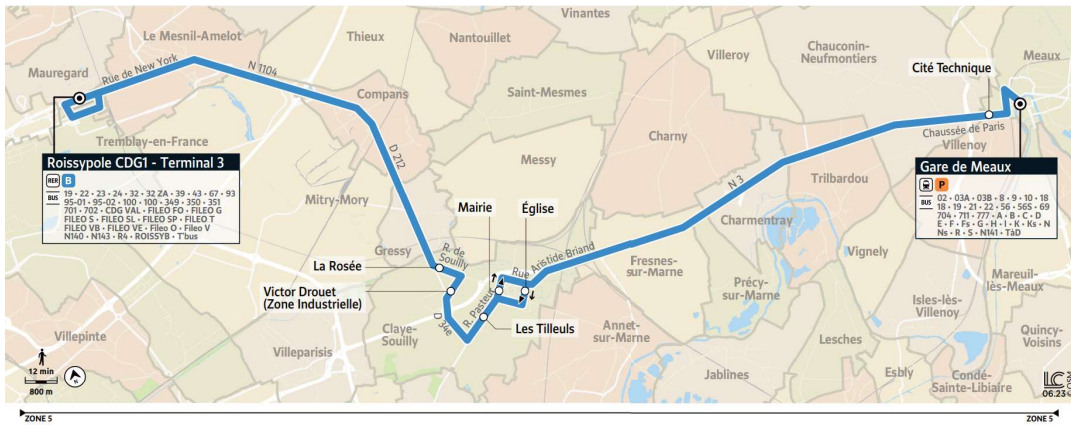

Horaires valables
du 06/11/2023 au
01/09/2024

Période de Fonctionnement		A	A	A	A	A	A	A	A	A	SCO	A	A	A	A	A		
Jours de Fonctionnement		LàV	LàV	LàV	LàV	LàV	LàV	LàV	LàV	LàV	LàV	LàV	LàV	LàV	LàV	LàV		
Meaux	Gare de Meaux Quai D	4:00	4:30	5:00	5:30	6:00	6:20	6:40	7:00	7:17	7:40	7:40	8:00	8:20	8:40	9:00	9:30	10:00
Villenoy	Cité technique	4:03	4:33	5:03	5:33	6:03	6:23	6:43	7:05	7:22	7:45	7:45	8:05	8:25	8:45	9:04	9:34	10:04
Claye-Souilly	Église	4:17	4:47	5:17	5:47	6:17	6:37	6:57	7:21	7:38	8:01	8:01	8:21	8:41	9:01	9:17	9:47	10:17
	Les Tilleuls	4:20	4:50	5:20	5:50	6:20	6:40	7:00	7:25	7:42	8:05	8:05	8:25	8:45	9:05	9:21	9:51	10:21
	Zone Industrielle - Victor Drouet	4:23	4:53	5:23	5:53	6:23	6:43	7:04	7:29	7:46	8:09	8:09	8:29	8:49	9:08	9:24	9:54	10:24
	La Rosée	4:26	4:56	5:26	5:56	6:26	6:46	7:08	7:33	7:50	8:13	8:13	8:33	8:53	9:12	9:28	9:58	10:28
Tremblay-en-France	Roissypôle Aéroport CDG 1 - Terminal 3	4:41	5:11	5:41	6:11	6:41	7:01	7:33	7:58	8:15	8:38		8:58	9:18	9:28	9:44	10:14	10:44