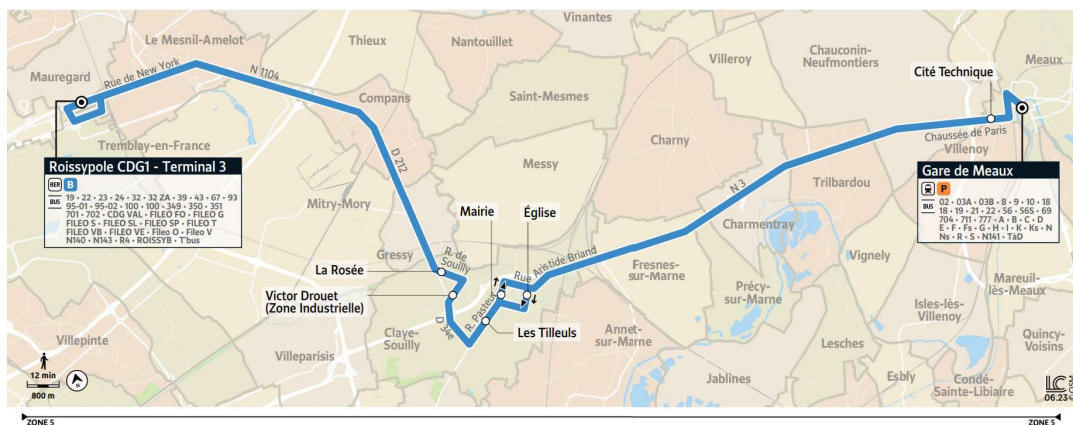

Horaires valables
du 06/11/2023 au
01/09/2024

Période de Fonctionnement		A	A	A	A	A	A	A	A	A	A	A	A	A	A	A	A	A
Jours de Fonctionnement		D	D	D	D	D	D	D	D	D	D	D	D	D	D	D	D	D
Tremblay-en-France	Roissy-pôle Aéroport CDG 1 - Terminal 3	6:00	7:00	8:00	9:00	10:00	11:00	12:00	13:00	14:00	15:00	16:00	17:00	18:00	19:00	20:00	21:00	22:00
Claye-Souilly	La Rosée	6:16	7:16	8:16	9:16	10:16	11:16	12:16	13:16	14:16	15:16	16:16	17:16	18:16	19:16	20:16	21:16	22:16
	Zone Industrielle - Victor Drouet	6:19	7:19	8:19	9:19	10:19	11:19	12:19	13:19	14:19	15:19	16:19	17:19	18:19	19:19	20:19	21:19	22:19
	Les Tilleuls	6:22	7:22	8:22	9:22	10:22	11:22	12:22	13:22	14:22	15:22	16:22	17:22	18:22	19:22	20:22	21:22	22:22
	Mairie	6:25	7:25	8:25	9:25	10:25	11:25	12:25	13:25	14:25	15:25	16:25	17:25	18:25	19:25	20:25	21:25	22:25
Villenoy	Cité technique	6:36	7:36	8:36	9:36	10:36	11:36	12:36	13:36	14:36	15:36	16:36	17:36	18:36	19:36	20:36	21:36	22:36
Meaux	Gare de Meaux - Dépose	6:39	7:39	8:39	9:39	10:39	11:39	12:39	13:39	14:39	15:39	16:39	17:39	18:39	19:39	20:39	21:39	22:39

Légende :
A : Fonctionne toute l'année
D : Fonctionne uniquement le dimanche et les jours fériés

Ces horaires sont donnés à titre indicatif et sont soumis aux aléas de la circulation.